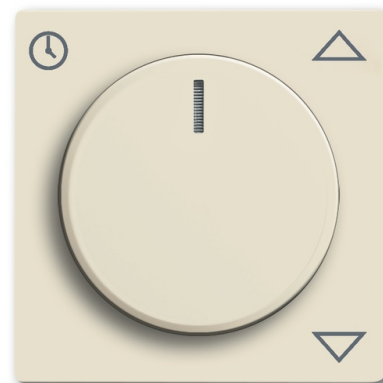

Kryt spínača žalúziového komfortného, s otočným ovládačom

Kód produktu 2CKA006430A0356

Typové číslo 6436-82

Dizajn future® linear, solo®, solo® carat

Variant slonová kosť

Status Výbeh

POPIS

ĎALŠIE VARIANTY

Variant	Kód produktu
 metalická šedá	2CKA006430A0360
 antracitová	2CKA006430A0387
 štúdiová biela	2CKA006430A0358