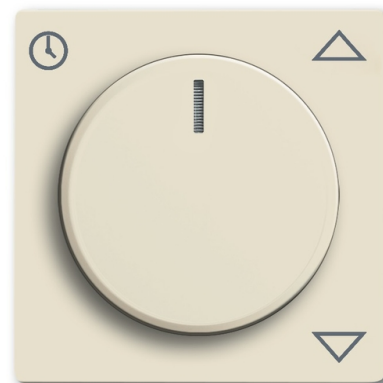

# Kryt spínača žalúziového komfortného, s otočným ovládačom

**Kód produktu** 2CKA006430A0356

**Typové číslo** 6436-82

**Dizajn** future® linear, solo®, solo® carat

**Variant** slonová kosť

**Status** Výbeh