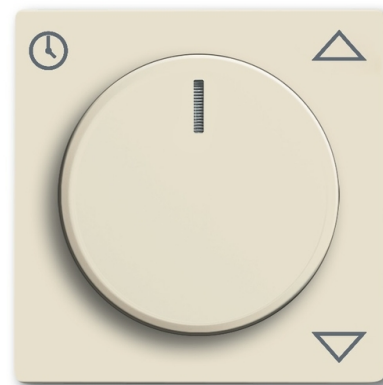

Kryt spínača žalúziového komfortného, s otočným ovládačom

Kód produktu 2CKA006430A0356

Typové číslo 6436-82

Dizajn future® linear, solo®, solo® carat

Variant slonová kosť

Status Výbeh

POPIS

ĎALŠIE VARIANTY

	Variant	Kód produktu
	metalická šedá	2CKA006430A0360
	antracitová	2CKA006430A0387
	štúdiová biela	2CKA006430A0358