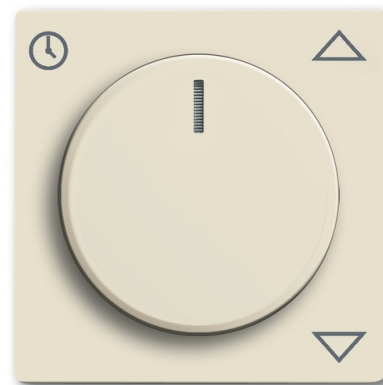

# Kryt spínača žalúziového komfortného, s otočným ovládačom

**Kód produktu** 2CKA006430A0356

**Typové číslo** 6436-82

**Dizajn** future® linear, solo®, solo® carat

**Variant** slonová kosť

**Status** Výbeh