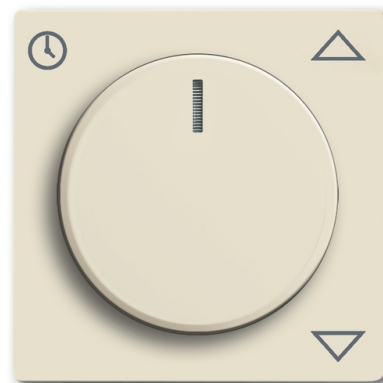

Kryt spínača žalúziového komfortného, s otočným ovládačom

Kód produktu 2CKA006430A0356

Typové číslo 6436-82

Dizajn future® linear, solo®, solo® carat

Variant slonová kosť

Status Výbeh

POPIS

ĎALŠIE VARIANTY

Variant	Kód produktu
 Metalická Šedá	2CKA006430A0360
 Antracitová	2CKA006430A0387
 Štúdiová Biela	2CKA006430A0358