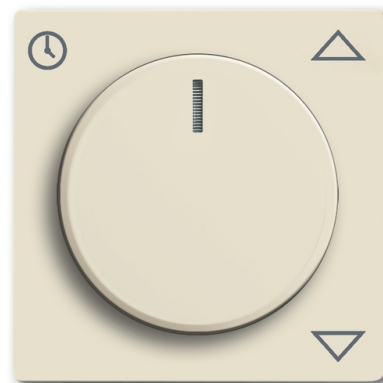

Kryt spínača žalúziového komfortného, s otočným ovládačom

Kód produktu 2CKA006430A0356

Typové číslo 6436-82

Dizajn future® linear, solo®, solo® carat

Variant slonová kosť

Status Výbeh

POPIS

ĎALŠIE VARIANTY

Variant	Kód produktu
 metalická šedá	2CKA006430A0360
 antracitová	2CKA006430A0387
 štúdiová biela	2CKA006430A0358