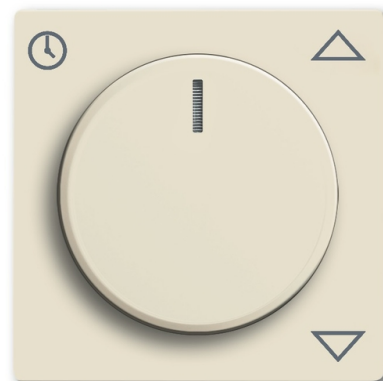

Kryt spínača žalúziového komfortného, s otočným ovládačom

Kód produktu 2CKA006430A0356

Typové číslo 6436-82

Dizajn future® linear, solo®, solo® carat

Variant slonová kosť

Status Výbeh

POPIS

ĎALŠIE VARIANTY

Variant	Kód produktu
 Antracitová	2CKA006430A0387
 Hliníková Strieborná	2CKA006430A0357
 Štúdiová Biela	2CKA006430A0358
Ušľachtilá Oceľ	2CKA006430A0362
Zamatová Biela	2CKA006430A0363
Zamatová Čierna	2CKA006430A0364