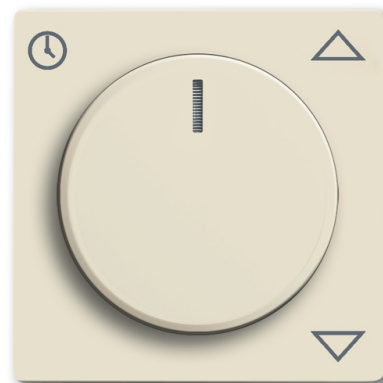

# Kryt spínača žalúziového komfortného, s otočným ovládačom

**Kód produktu** 2CKA006430A0356

**Typové číslo** 6436-82

**Dizajn** future® linear, solo®, solo® carat

**Variant** slonová kosť

**Status** Výbeh