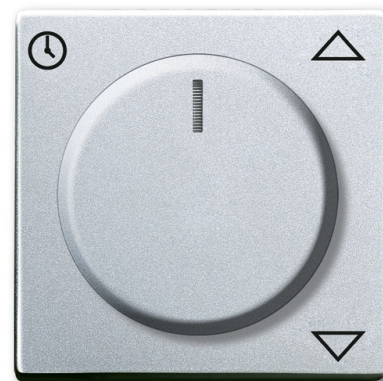

# Kryt spínača žalúziového komfortného, s otočným ovládačom

**Kód produktu** 2CKA006430A0357

**Typové číslo** 6436-83

**Dizajn** future® linear, Busch-axcent®

**Variant** hliníková strieborná

**Status** Výbeh

## ĎALŠIE VARIANTY

Variant	Kód produktu
 antracitová	2CKA006430A0387
 slonová kosť	2CKA006430A0356
 štúdiová biela	2CKA006430A0358
 ušľachtilá oceľ	2CKA006430A0362
 zamatová biela	2CKA006430A0363
 zamatová čierna	2CKA006430A0364