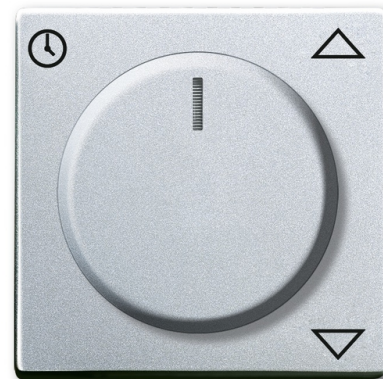

Kryt spínača žalúziového komfortného, s otočným ovládačom

Kód produktu 2CKA006430A0357

Typové číslo 6436-83

Dizajn future® linear, Busch-axcent®

Variant hliníková strieborná

Status Výbeh

POPIS

ĎALŠIE VARIANTY

Variant	Kód produktu
 Antracitová	2CKA006430A0387
 Slonová Kost	2CKA006430A0356
 Štúdiová Biela	2CKA006430A0358
 Ušľachtilá Oceľ	2CKA006430A0362
 Zamatová Biela	2CKA006430A0363
 Zamatová Čierna	2CKA006430A0364