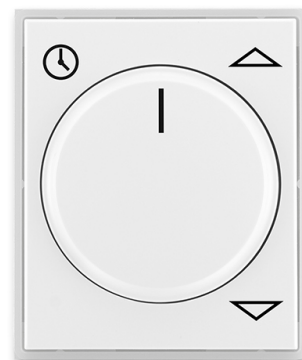

# Kryt spínača žalúziového komfortného, s otočným ovládačom

**Kód produktu** 3294E-A00110 01

**Dizajn** Time®, Element®

**Variant** biela / ľadová biela

**Status** Výbeh

## ĎALŠIE VARIANTY

Variant	Kód produktu
 biela / biela	3294E-A00110 03
 titánová	3294E-A00110 08
 starostrieborná	3294E-A00110 32
 šampanská	3294E-A00110 33
 antracitová	3294E-A00110 34
 oceľová	3294E-A00110 36