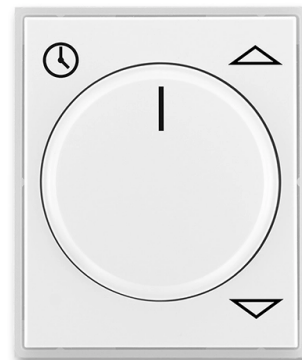

Kryt spínača žalúziového komfortného, s otočným ovládačom

Kód produktu 3294E-A00110 01

Dizajn Time®, Element®

Variant biela / ľadová biela

Status Výbeh

POPIS

ĎALŠIE VARIANTY

Variant	Kód produktu
 biela / biela	3294E-A00110 03
 biela / ľadová šedá	3294E-A00110 04