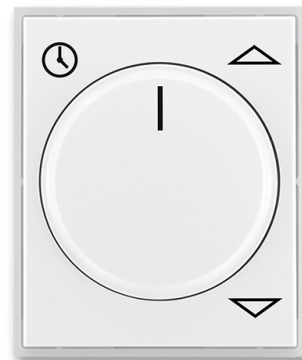

Kryt spínača žalúziového komfortného, s otočným ovládačom

Kód produktu 3294E-A00110 01

Dizajn Time®, Element®

Varianta biela / ľadová biela

Status Výbeh

POPIS

ĎALŠIE VARIANTY

	Variant	Kód produktu
	biela / biela	3294E-A00110 03
	biela / ľadová šedá	3294E-A00110 04