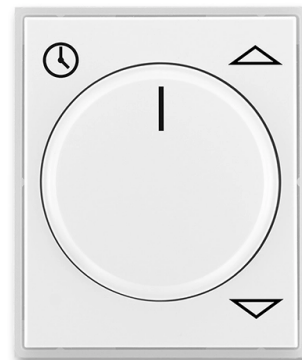

Kryt spínača žalúziového komfortného, s otočným ovládačom

Kód produktu 3294E-A00110 01

Dizajn Time®, Element®

Varianta biela / ľadová biela

Status Výbeh

POPIS

ĎALŠIE VARIANTY

	Variant	Kód produktu
	biela / biela	3294E-A00110 03
	biela / ľadová šedá	3294E-A00110 04