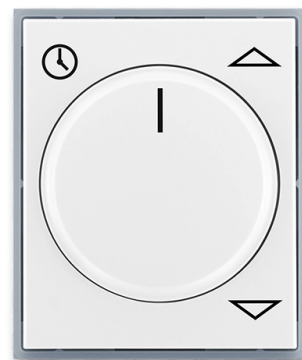

# Kryt spínača žalúziového komfortného, s otočným ovládačom

**Kód produktu** 3294E-A00110 04

**Dizajn** Element®

**Variant** biela / ľadová šedá

**Status** Výbeh

## ĎALŠIE VARIANTY

Variant	Kód produktu
 biela / ľadová biela	3294E-A00110 01
 biela / biela	3294E-A00110 03