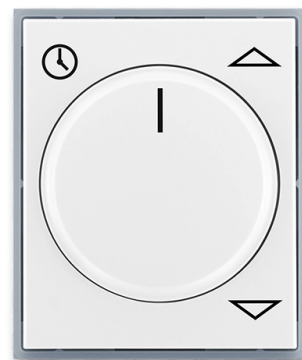

# Kryt spínača žalúziového komfortného, s otočným ovládačom

**Kód produktu** 3294E-A00110 04

**Dizajn** Element®

**Variant** biela / ľadová šedá

**Status** Výbeh

## ĎALŠIE VARIANTY

| Variant   | Kód produktu    |
|---|-----------------|
|  Biela / Ľadová<br>Biela | 3294E-A00110 01 |
|  Biela / Biela          | 3294E-A00110 03 |