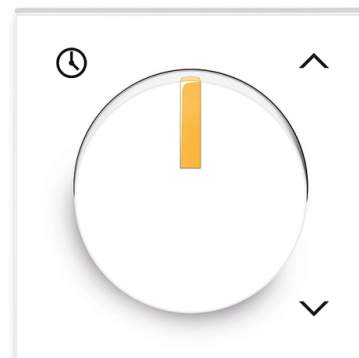

Kryt spínača žalúziového komfortného, s otočným ovládačom

Kód produktu 3294M-A00110 43

Dizajn Neo®

Varianta biela / ľadová oranžová

Status Výbeh

POPIS

ĎALŠIE VARIANTY

	Varianta	Kód produktu
	biela / ľadová biela	3294M-A00110 01
	biela / ľadová modrá	3294M-A00110 41
	biela / ľadová zelená	3294M-A00110 42
	biela / ľadová šedá	3294M-A00110 44
	grafitová / ľadová biela	3294M-A00110 61