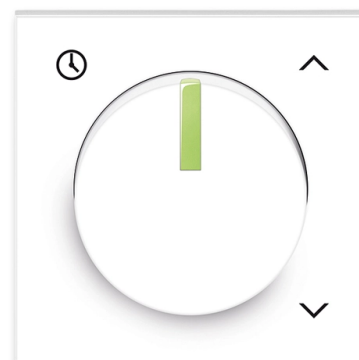

# Kryt spínača žalúziového komfortného, s otočným ovládačom

**Kód produktu** 3294M-A00110 42

**Dizajn** Neo®

**Varianta** biela / ľadová zelená

**Status** Výbeh

## ĎALŠIE VARIANTY

	Varianta	Kód produktu
	biela / ľadová biela	3294M-A00110 01
	biela / ľadová modrá	3294M-A00110 41
	biela / ľadová oranžová	3294M-A00110 43
	biela / ľadová šedá	3294M-A00110 44
	grafitová / ľadová biela	3294M-A00110 61