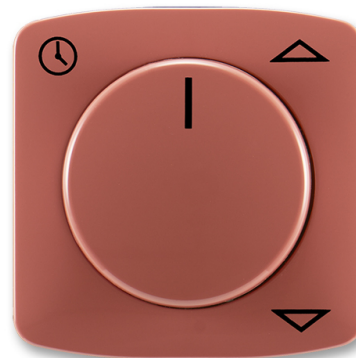

# Kryt spínača žalúziového komfortného, s otočným ovládačom

**Kód produktu** 3294A-A00110 R2

**Dizajn** Tango®

**Variant** vresová červená

**Status** Výbeh

## ĎALŠIE VARIANTY

Variant	Kód produktu
 biela	3294A-A00110 B
 slonová kosť	3294A-A00110 C
 šedá	3294A-A00110 S
 béžová	3294A-A00110 D
 hnedá	3294A-A00110 H
 čierna	3294A-A00110 N
 dymová šedá	3294A-A00110 S2