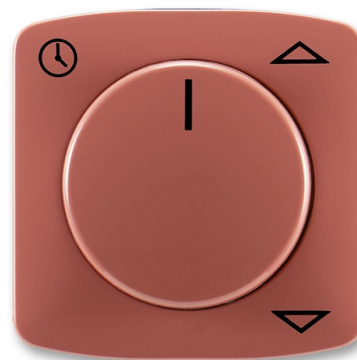

# Kryt spínača žalúziového komfortného, s otočným ovládačom

**Kód produktu** 3294A-A00110 R2

**Dizajn** Tango®

**Variant** vresová červená

**Status** Výbeh

## ĎALŠIE VARIANTY

Variant	Kód produktu
 biela	3294A-A00110 B
 slonová kosť	3294A-A00110 C
 šedá	3294A-A00110 S
 béžová	3294A-A00110 D
 hnedá	3294A-A00110 H
 čierna	3294A-A00110 N
 dymová šedá	3294A-A00110 S2