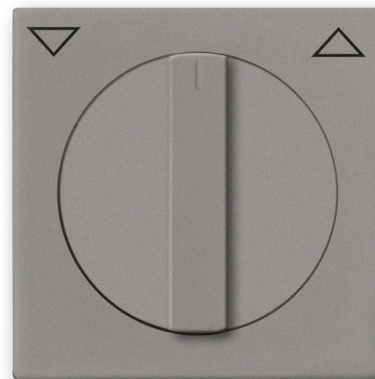

# Kryt spínača žalúziového otočného s otočným ovládačom, s potlačou

**Kód produktu** 2CKA001710A3840

**Typové číslo** 1740-803

**Dizajn** solo®, solo® carat, Busch-axcent®

**Variant** metalická šedá

## POPIS

Pre prístroj žalúziového spínača alebo ovládača

## ĎALŠIE VARIANTY

Variant	Kód produktu
 antracitová	2CKA001710A3623
 slonová kosť	2CKA001710A3154
 štúdiová biela	2CKA001710A3172