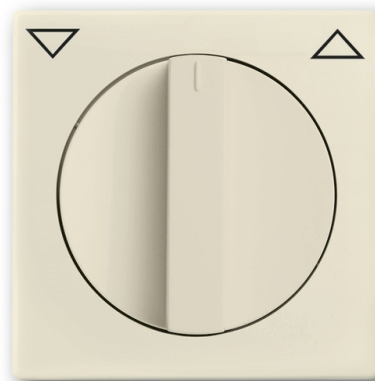

# Kryt spínača žalúziového otočného s otočným ovládačom, s potlačou

**Kód produktu** 2CKA001710A3154

**Typové číslo** 1740-82

**Dizajn** future® linear, solo®, solo® carat

**Variant** slonová kosť

## POPIS

Pre prístroj žalúziového spínača alebo ovládača