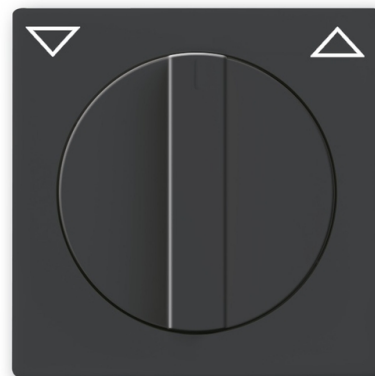

# Kryt spínača žalúziového otočného s otočným ovládačom, s potlačou

**Kód produktu** 2CKA001710A3623

**Typové číslo** 1740-81

**Dizajn** future® linear, solo®, solo® carat, Busch-axcent®

**Variant** antracitová

## POPIS

Pre prístroj žalúziového spínača alebo ovládača

## ĎALŠIE VARIANTY

Variant	Kód produktu
 metalická šedá	2CKA001710A3840
 slonová kosť	2CKA001710A3154
 štúdiová biela	2CKA001710A3172