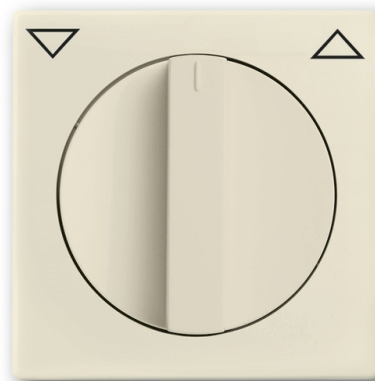

# Kryt spínača žalúziového otočného s otočným ovládačom, s potlačou

**Kód produktu** 2CKA001710A3154

**Typové číslo** 1740-82

**Dizajn** future® linear, solo®, solo® carat

**Variants** slonová kosť

## POPIS

Pre prístroj žalúziového spínača alebo ovládača