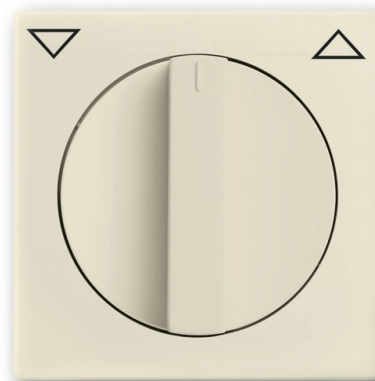

# Kryt spínača žalúziového otočného s otočným ovládačom, s potlačou

**Kód produktu** 2CKA001710A3154

**Typové číslo** 1740-82

**Dizajn** future® linear, solo®, solo® carat

**Variant** slonová kosť

## POPIS

Pre prístroj žalúziového spínača alebo ovládača