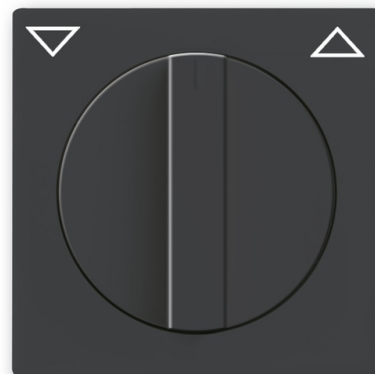

# Kryt spínača žalúziového otočného s otočným ovládačom, s potlačou

**Kód produktu** 2CKA001710A3623

**Typové číslo** 1740-81

**Dizajn** future® linear, solo®, solo® carat, Busch-axcent®

**Variant** antracitová

## POPIS

Pre prístroj žalúziového spínača alebo ovládača

## ĎALŠIE VARIANTY

Variant	Kód produktu
 metalická šedá	2CKA001710A3840
 slonová kosť	2CKA001710A3154
 štúdiová biela	2CKA001710A3172