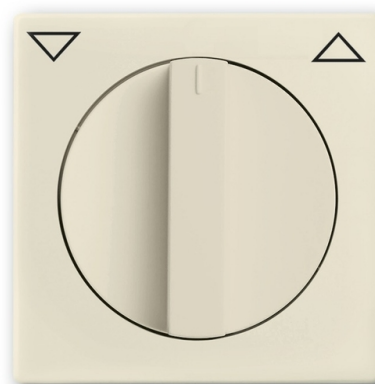

Kryt spínača žalúziového otočného s otočným ovládačom, s potlačou

Kód produktu 2CKA001710A3154

Typové číslo 1740-82

Dizajn future® linear, solo®, solo® carat

Variants slonová kosť

POPIS

Pre prístroj žalúziového spínača alebo ovládača

ĎALŠIE VARIANTY

	Variants	Kód produktu
	antracitová	2CKA001710A3623
	hliniková strieborná	2CKA001710A3661
	štúdiová biela	2CKA001710A3172
	ušľachtilá oceľ	2CKA001710A3748
	zamatová biela	2CKA001710A3872
	zamatová čierna	2CKA001710A3894