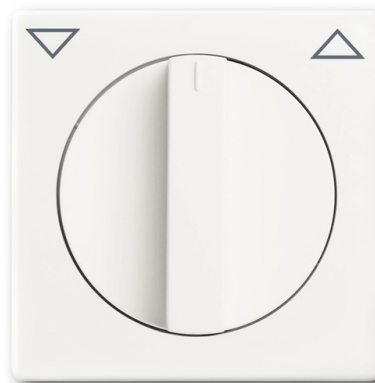

# Kryt spínača žalúziového otočného s otočným ovládačom, s potlačou

**Kód produktu** 2CKA001710A3872

**Typové číslo** 1740-884

**Dizajn** future® linear, Busch-axcent®

**Variants** zamatová biela

## POPIS

Pre prístroj žalúziového spínača alebo ovládača

## ĎALŠIE VARIANTY

|  | Variants             | Kód produktu    |
|--|----------------------|-----------------|
|  | antracitová          | 2CKA001710A3623 |
|  | slonová kosť         | 2CKA001710A3154 |
|  | hliníková strieborná | 2CKA001710A3661 |
|  | štúdiová biela       | 2CKA001710A3172 |
|  | ušľachtilá oceľ      | 2CKA001710A3748 |
|  | zamatová čierna      | 2CKA001710A3894 |