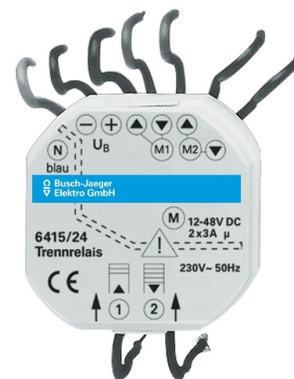

Relé rozdelovacie DC Busch-Jalousiecontrol®

Kód produktu 2CKA006410A0363

Typové číslo 6415/24

Radenie 1/0+1/0 s blokováním

POPIS

Pre spoločné spínanie 2 žalúziových pohonov 12-48 V DC pomocou prístroja Busch-Jalousiecontrol® II (6411 U, 6411 U/S), s mechanickým blokováním výstupných kontaktov, s galvanickým oddelením vstupov a výstupov

Ovládacie napätie: 230 V AC

Pracovná teplota: -25 °C do +55 °C

Rozmery: 54 x 54 x 29 mm

2x 6 A, 12-48 V DC

Skrutkové svorky (pre vodiče max. 2,5 mm²).

Pri použití niekoľkých rozdeľovacích relé možno ovládacie vstupy 1, 2 prepojiť paralelne.