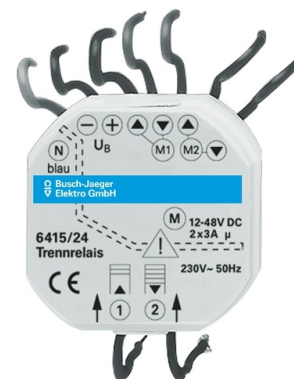

Relé rozdelovacie DC Busch-Jalousiecontrol®

Kód produktu 2CKA006410A0363

Typové číslo 6415/24

Radenie 1/0+1/0 s blokovaním

POPIS

Pre spoločné spínanie 2 žalúziových pohonov 12-48 V DC pomocou prístroja Busch-Jalousiecontrol® II (6411 U, 6411 U/S), s mechanickým blokovaním výstupných kontaktov, s galvanickým oddelením vstupov a výstupov

Ovládacie napätie: 230 V AC

Pracovná teplota: -25 °C do +55 °C

Rozmery: 54 x 54 x 29 mm

2x 6 A, 12-48 V DC

Skrutkové svorky (pre vodiče max. 2,5 mm²).

Pri použití niekoľkých rozdelovacích relé možno ovládacie vstupy 1, 2 prepojiť paralelne.