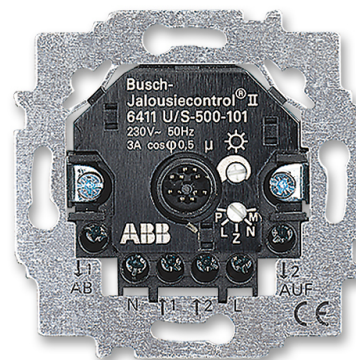

Prístroj spínača žalúziového Busch- Jalousiecontrol® II

Kód produktu 2CKA006410A0380

Typové číslo 6411 U/S-500-101

Radenie 1/0+1/0 s blokováním

POPIS

Pre krátkocestné ovládanie. Možnosť použitia programovateľného časovacieho ovládača a pripojenie snímača osvetlenia alebo snímača rozbitia skla. Dva vstupy 230 V pre podružné ovládanie.

Režimy: Normálne ovládanie, Polohovanie lamiel, Centrálné ovládanie, Programovanie polohy žalúzie, Ovládanie markíz.

Funkcia Party (dočasné potlačenie podružného ovládania).

Doba zopnutia výstupného relé pri krátkom ovládacom povelí: 3 min.

Pracovná teplota: 0 °C až +35 °C

3 A (cosφ = 0,5), 230 V AC

Upevnenie skrutkami alebo rozperkami.

Skrutkové svorky (pre vodiče max. 2,5 mm²).

Pri použití krytu s infračerveným prijímačom možnosť diaľkového ovládania.

Pre napájanie viac prístrojov možno využívať napätia všetkých troch fáz.