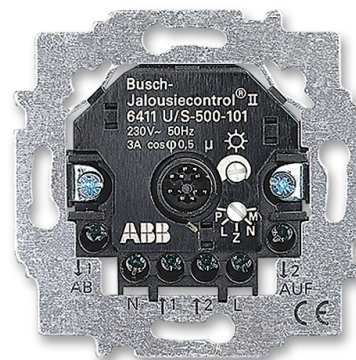

Prístroj spínača žalúziového Busch- Jalousiecontrol® II

Kód produktu 2CKA006410A0380

Typové číslo 6411 U/S-500-101

Radenie 1/0+1/0 s blokováním

POPIS

Pre krátkocestné ovládanie. Možnosť použitia programovateľného časovacieho ovládača a pripojenie snímača osvetlenia alebo snímača rozbitia skla. Dva vstupy 230 V pre podružné ovládanie.

Režimy: Normálne ovládanie, Polohovanie lamiel, Centrálné ovládanie, Programovanie polohy žalúzie, Ovládanie markíz.

Funkcia Party (dočasné potlačenie podružného ovládania).

Doba zopnutia výstupného relé pri krátkom ovládacom povelí: 3 min.

Pracovná teplota: 0 °C až +35 °C

3 A (cosφ = 0,5), 230 V AC

Upevnenie skrutkami alebo rozperkami.

Skrutkové svorky (pre vodiče max. 2,5 mm²).

Pri použití krytu s infračerveným prijímačom možnosť diaľkového ovládania.

Pre napájanie viac prístrojov možno využívať napätia všetkých troch fáz.