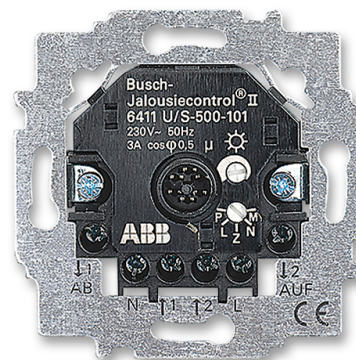

# Prístroj spínača žalúziového Busch- Jalousiecontrol® II

**Kód produktu** 2CKA006410A0380

**Typové číslo** 6411 U/S-500-101

**Radenie** 1/0+1/0 s blokováním

---

## POPIS

---

Pre krátkocestné ovládanie. Možnosť použitia programovateľného časovacieho ovládača a pripojenie snímača osvetlenia alebo snímača rozbitia skla. Dva vstupy 230 V pre podružné ovládanie.

Režimy: Normálne ovládanie, Polohovanie lamiel, Centrálné ovládanie, Programovanie polohy žalúzie, Ovládanie markíz.

Funkcia Party (dočasné potlačenie podružného ovládania).

Doba zopnutia výstupného relé pri krátkom ovládacom povelí: 3 min.

Pracovná teplota: 0 °C až +35 °C

3 A (cosφ = 0,5), 230 V AC

Upevnenie skrutkami alebo rozperkami.

Skrutkové svorky (pre vodiče max. 2,5 mm<sup>2</sup>).

Pri použití krytu s infračerveným prijímačom možnosť diaľkového ovládania.

Pre napájanie viac prístrojov možno využívať napätia všetkých troch fáz.