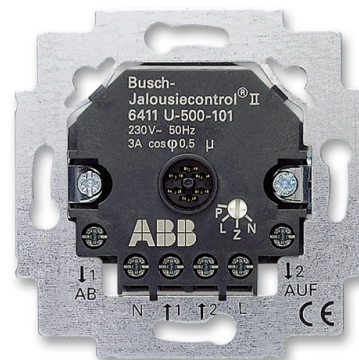

Prístroj spínača žalúziového Busch- Jalousiecontrol® II

Kód produktu 2CKA006410A0378

Typové číslo 6411 U-500-101

Radenie 1/0+1/0 s blokováním

POPIS

Pre krátkocestné ovládanie. Možnosť použitia programovateľného časovacieho ovládača. Dva vstupy 230 V pre podružné ovládanie. Režimy: Normálne ovládanie, Polohovanie lamiel, Centrálné ovládanie, Programovanie polohy žalúzie.

Funkcia Party (dočasné potlačenie podružného ovládania).

Doba zopnutia výstupného relé pri krátkom ovládacom povelí: 3 min.

Pracovná teplota: 0 °C až +35 °C.

3 A (cosφ = 0,5), 230 V AC

Upevnenie skrutkami alebo rozperkami.

Skrutkové svorky (pre vodiče max. 2,5 mm²).

Pri použití krytu s infračerveným prijímačom možnosť diaľkového ovládania.

Pre napájanie viac prístrojov možno využívať napätia všetkých troch fáz.