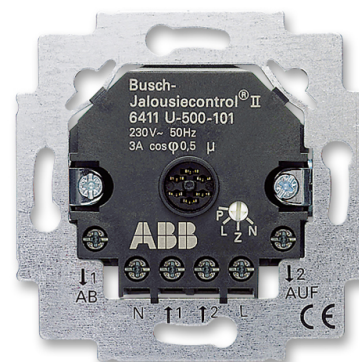

# Prístroj spínača žalúziového Busch- Jalousiecontrol® II

**Kód produktu** 2CKA006410A0378

**Typové číslo** 6411 U-500-101

**Radenie** 1/0+1/0 s blokováním

## POPIS

Pre krátkocestné ovládanie. Možnosť použitia programovateľného časovacieho ovládača. Dva vstupy 230 V pre podružné ovládanie. Režimy: Normálne ovládanie, Polohovanie lamiel, Centrálné ovládanie, Programovanie polohy žalúzie. Funkcia Party (dočasné potlačenie podružného ovládania). Doba zopnutia výstupného relé pri krátkom ovládacom povelí: 3 min. Pracovná teplota: 0 °C až +35 °C. 3 A (cosφ = 0,5), 230 V AC

Upevnenie skrutkami alebo rozperkami.  
Skrutkové svorky (pre vodiče max. 2,5 mm<sup>2</sup>).  
Pri použití krytu s infračerveným prijímačom možnosť diaľkového ovládania.  
Pre napájanie viac prístrojov možno využívať napätia všetkých troch fáz.