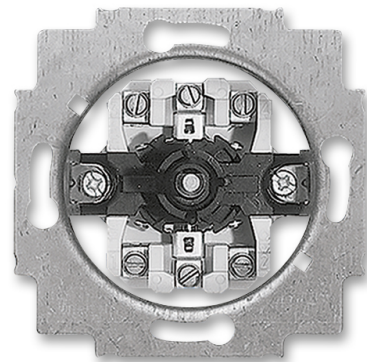

# Prístroj spínača žalúziového jednopólového otočného

**Kód produktu** 2CKA001101A0542

**Typové číslo** 2713 U

**Radenie** 1+1 s blokováním

---

## POPIS

---

So svorkami N, PE

10 AX, 250 V AC

Upevnenie skrutkami alebo rozperkami.

Skrutkové svorky (pre vodiče max. 2,5 mm<sup>2</sup>).