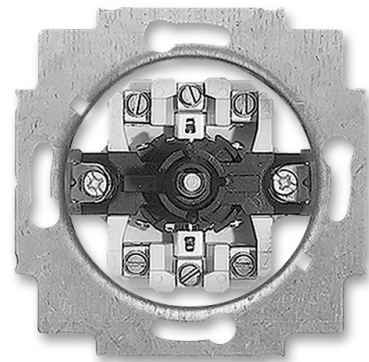

# Prístroj spínača žalúziového jednopólového otočného

**Kód produktu** 2CKA001101A0542

**Typové číslo** 2713 U

**Radenie** 1+1 s blokováním

---

## POPIS

---

So svorkami N, PE

10 AX, 250 V AC

Upevnenie skrutkami alebo rozperkami.

Skrutkové svorky (pre vodiče max. 2,5 mm<sup>2</sup>).