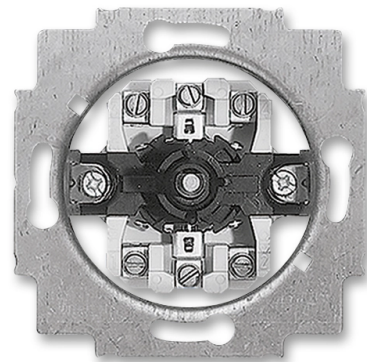

# Prístroj spínača žalúziového jednopólového otočného

**Kód produktu** 2CKA001101A0542

**Typové číslo** 2713 U

**Radenie** 1+1 s blokováním

---

## POPIS

---

So svorkami N, PE

10 AX, 250 V AC

Upevnenie skrutkami alebo rozperkami.

Skrutkové svorky (pre vodiče max. 2,5 mm<sup>2</sup>).