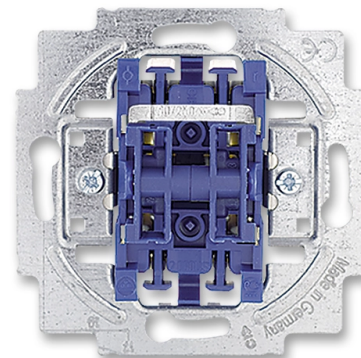

Prístroj spínača žalúziového jednopolového kolískového

Kód produktu 2CKA001012A1309

Typové číslo 2000/4 US

Radenie 1+1 s blokovaním

POPIS

So zamedzením súčasného stlačenia oboch kolísk
10 AX, 250 V AC

Upevnenie skrutkami alebo rozperkami.

Bezskrutkové svorky (pre vodiče max. 2,5 mm²).

Orientačnú tlejivku nemožno použiť.