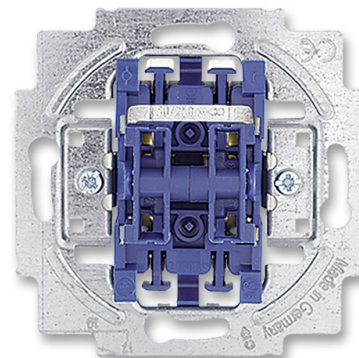

Prístroj spínača žalúziového jednopolového kolískového

Kód produktu 2CKA001012A1309

Typové číslo 2000/4 US

Radenie 1+1 s blokovaním

POPIS

So zamedzením súčasného stlačenia oboch kolísk
10 AX, 250 V AC

Upevnenie skrutkami alebo rozperkami.

Bezskrutkové svorky (pre vodiče max. 2,5 mm²).

Orientačnú tlejivku nemožno použiť.