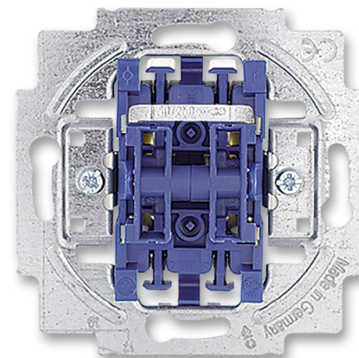

# Prístroj spínača žalúziového jednopolového kolískového

**Kód produktu** 2CKA001012A1309

**Typové číslo** 2000/4 US

**Radenie** 1+1 s blokovaním

---

## POPIS

---

So zamedzením súčasného stlačenia oboch kolísk  
10 AX, 250 V AC

Upevnenie skrutkami alebo rozperkami.

Bezskrutkové svorky (pre vodiče max. 2,5 mm<sup>2</sup>).

Orientačnú tlejivku nemožno použiť.