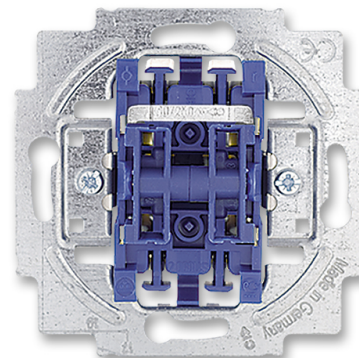

# Prístroj spínača žalúziového jednopolového kolískového

**Kód produktu** 2CKA001012A1309

**Typové číslo** 2000/4 US

**Radenie** 1+1 s blokovaním

---

## POPIS

---

So zamedzením súčasného stlačenia oboch kolísk  
10 AX, 250 V AC

Upevnenie skrutkami alebo rozperkami.

Bezskrutkové svorky (pre vodiče max. 2,5 mm<sup>2</sup>).

Orientačnú tlejivku nemožno použiť.