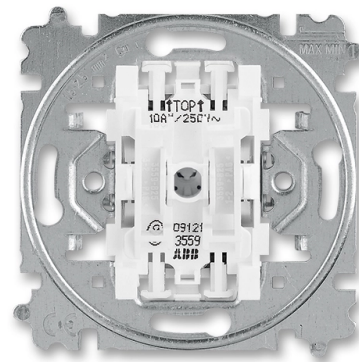

# Prístroj spínača žalúziového jednopolového kolískového

Kód produktu 3559-A89345

Radenie 1+1 s blokováním

---

## POPIS

---

10 AX, 250 V AC

Upevnenie skrutkami.

Bezskrutkové svorky (pre vodiče 1-2,5 mm<sup>2</sup>).

Pre montáž do podkladov triedy reakcie na oheň B, C, D, E, F.