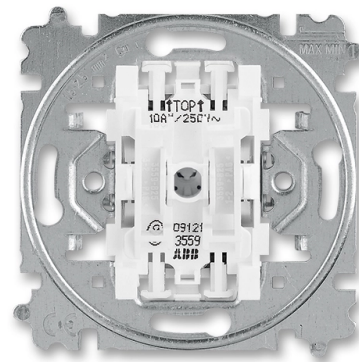

Prístroj spínača žalúziového jednopolového kolískového

Kód produktu 3559-A89345

Radenie 1+1 s blokováním

POPIS

10 AX, 250 V AC

Upevnenie skrutkami.

Bezskrutkové svorky (pre vodiče 1-2,5 mm²).

Pre montáž do podkladov triedy reakcie na oheň B, C, D, E, F.