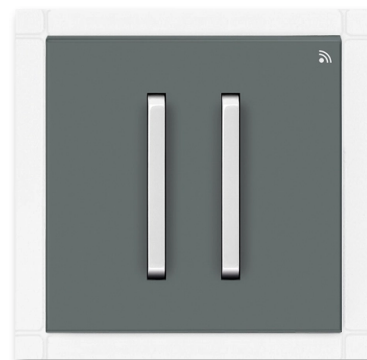

# Vysielač RF dvojnásobný, nástenný

**Kód produktu** 3299M-A11908 61

**Dizajn** Neo®

**Variant** grafitová / ľadová biela

**Status** Výbeh

## POPIS

Pri stlačení jednotlivých častí tlačidla sa vyšle odlišný kód (možno tak nezávisle ovládať dva alebo až štyri prijímača).

Napájanie: Li batéria 3 V, typ CR 2450 (je súčasťou dodávky)

Počet ovládaných kanálov: 4