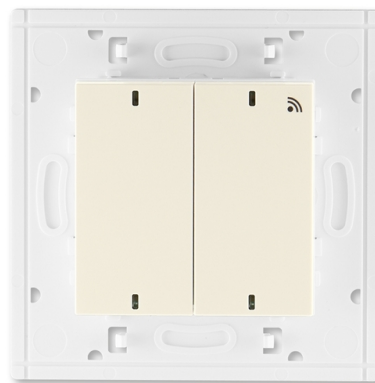

Vysielač RF dvojnásobný, nástenný

Kód produktu 3299H-A11908 17

Dizajn Levit®

Variant slonová kosť / biela

POPIS

Pri stlačení jednotlivých častí hmatníka sa vyšle odlišný kód (možno tak nezávisle ovládať jeden alebo dva prijímače).

Napájanie: Li článok 3 V, typ CR 2450 (je súčasťou dodávky)

Počet ovládaných kanálov: 2

Prevádzková frekvencia vysielača: 868 MHz

Dosah: až 150 m (vo voľnom priestore)

Automatické obmedzenie doby vysielania: 60 s

Pracovná teplota: -20 °C do +55 °C

Vysielanie a pokles napájacieho napätia sú indikované LED diódou.

Pre nástennú montáž (pomocou dodávaných obojstranne lepiacich terčikov alebo skrutiek).

Neumiestňovať na kovovú podložku!

ĎALŠIE VARIANTY

Variant	Kód produktu
 Biela / Ľadová Biela	3299H-A11908 01
 Biela / Biela	3299H-A11908 03
 Šedá / Biela	3299H-A11908 16
 Macchiato / Biela	3299H-A11908 18
 Biela / Dymová Čierna	3299H-A11908 62
 Žltá / Dymová Čierna	3299H-A11908 64
 Červená / Dymová Čierna	3299H-A11908 65
 Oranžová / Dymová Čierna	3299H-A11908 66
 Zelená / Dymová Čierna	3299H-A11908 67