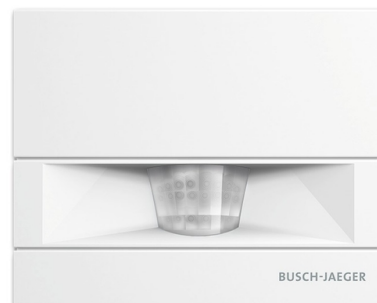

Strážca domový Busch-Wächter® 110 MasterLINE

Kód produktu 2CKA006800A2611

Typové číslo 6855 AGM-204-500

Radenie 1

Variant biela

POPIS

Uhol pokrytia: 110 °

Oblasť zachytenia: 12 m dopredu, 4 m na každú stranu (platí pre montážnu výšku cca 2,5 m)

Dosah možno skrátiť až na 6 m.

Nastaviteľné parametre:

- prahové osvetlenie (3 lux až denný režim, Test/Standard)

- oneskorenie vypnutia (10 s - 30 min., impulz 1 s)

Indikácia detekcie pohybu a prevádzkového režimu pomocou LED.

Stupeň krytia: IP 55

Pracovná teplota: -25 °C do +55 °C

Rozmery: 100 × 125 × 33 mm

3-vodičové pripojenie.

Pre vákuové alebo halogénové žiarovky 230 V AC, pre malonapäťové žiarovky pripojené cez konvenčný (vinutý) alebo elektronický transformátor, pre žiarivky, LED ai.