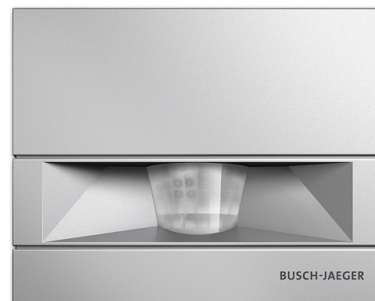

Strážca domový Busch-Wächter® 70 MasterLINE

Kód produktu 2CKA006800A2547

Typové číslo 6854 AGM-208-500

Radenie 1

Variant titánová

POPIS

Uhol pokrytia: 70 °

Oblasť zachytenia: 12 m dopredu, 4 m na každú stranu (platí pre montážnu výšku cca 2,5 m)

Dosah možno skrátiť až na 6 m.

Nastaviteľné preddefinované hodnoty: < BR>- prahové osvetlenie (3/15 lux, denný režim, Test/Standard)

- oneskorenie vypnutia (1/3/5 min.)

Indikácia detekcie pohybu pomocou LED.