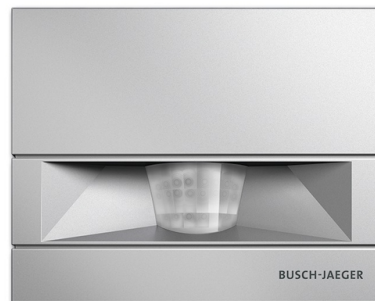

Strážca domový Busch-Wächter® 70 MasterLINE

Kód produktu 2CKA006800A2547

Typové číslo 6854 AGM-208-500

Radenie 1

Variant titánová

POPIS

Uhol pokrytia: 70 °

Oblasť zachytenia: 12 m dopredu, 4 m na každú stranu (platí pre montážnu výšku cca 2,5 m)

Dosah možno skrátiť až na 6 m.

Nastaviteľné preddefinované hodnoty: < BR>- prahové osvetlenie (3/15 lux, denný režim, Test/Standard)

- oneskorenie vypnutia (1/3/5 min.)

Indikácia detekcie pohybu pomocou LED.

Stupeň krytia: IP 55

Pracovná teplota: -25 °C do +55 °C

Rozmery: 100 × 125 × 33 mm

3-vodičové pripojenie.

pre vákuové alebo halogénové žiarovky 230 V AC, pre malonapäťové žiarovky pripojené cez konvenčný (vinutý) alebo elektronický transformátor, pre žiarivky, LED ai.