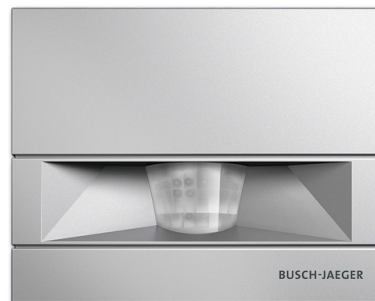

# Strážca domový Busch-Wächter® 70 MasterLINE

**Kód produktu** 2CKA006800A2547

**Typové číslo** 6854 AGM-208-500

**Radenie** 1

**Variant** titánová

Diaľkové ovládanie nie je možné použiť.

Stupeň krytia: IP 55

Pracovná teplota: -25 °C do +55 °C

Rozmery: 100 × 125 × 33 mm

3-vodičové pripojenie.

pre vákuové alebo halogénové žiarovky 230 V AC, pre malonapäťové