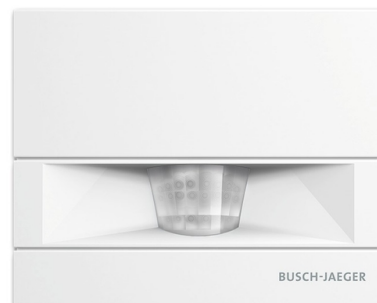

Strážca domový Busch-Wächter® 70 MasterLINE

Kód produktu 2CKA006800A2546

Typové číslo 6854 AGM-204-500

Radenie 1

Variant biela

POPIS

Uhol pokrytia: 70 °

Oblasť zachytenia: 12 m dopredu, 4 m na každú stranu (platí pre montážnu výšku cca 2,5 m)

Dosah možno skrátiť až na 6 m.

Nastaviteľné preddefinované hodnoty: < BR>- prahové osvetlenie (3/15 lux, denný režim, Test/Standard)

- oneskorenie vypnutia (1/3/5 min.)

Indikácia detekcie pohybu pomocou LED.

Stupeň krytia: IP 55

Pracovná teplota: -25 °C do +55 °C

Rozmery: 100 × 125 × 33 mm

3-vodičové pripojenie.

Pre vákuové alebo halogénové žiarovky 230 V AC, pre malonapäťové žiarovky pripojené cez konvenčný (vinutý) alebo elektronický transformátor, pre žiarivky, LED ai.