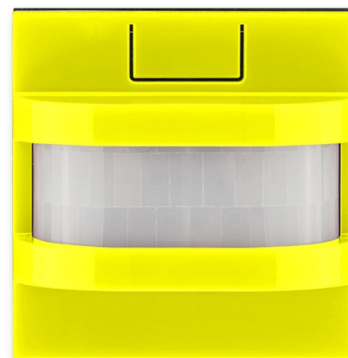

# Snímač spínača automatického

**Kód produktu** 3299H-A02182 64

**Dizajn** Levit®

**Variant** žltá / dymová čierna

## POPIS

Uhol pokrytia: cca 180 ° (2 snímacie roviny)

Nastaviteľné hodnoty (na zadnej strane krytu): prahové osvetlenie (1 - 1000 lx), citlivosť snímania, oneskorenie vypnutia (5 s - 10 min., Príp. stlačením integrovaného tlačidla na 15, 30, 45, 60 min)

## ĎALŠIE VARIANTY

	Variant	Kód produktu
	biela / ľadová biela	3299H-A02182 01
	biela / biela	3299H-A02182 03
	šedá / biela	3299H-A02182 16
	slonová kosť / biela	3299H-A02182 17
	macchiato / biela	3299H-A02182 18
	biela / dymová čierna	3299H-A02182 62
	červená / dymová čierna	3299H-A02182 65
	oranžová / dymová čierna	3299H-A02182 66
	zelená / dymová čierna	3299H-A02182 67