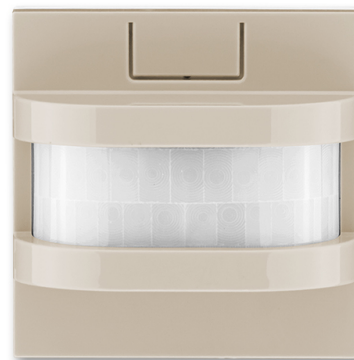

# Snímač spínača automatického

**Kód produktu** 3299H-A02182 18

**Dizajn** Levit®

**Variant** macchiato / biela

## POPIS

Uhol pokrytia: cca 120 ° (2 snímacie roviny)

Nastaviteľné hodnoty (na zadnej strane krytu): prahové osvetlenie (1 - 1000 lx), citlivosť snímania, oneskorenie vypnutia (5 s - 10 min., Príp. stlačením integrovaného tlačidla na 15, 30, 45, 60 min)

## ĎALŠIE VARIANTY

Variant	Kód produktu
 biela / ľadová biela	3299H-A02182 01
 biela / biela	3299H-A02182 03
 šedá / biela	3299H-A02182 16
 slonová kosť / biela	3299H-A02182 17
 biela / dymová čierna	3299H-A02182 62
 žltá / dymová čierna	3299H-A02182 64
 červená / dymová čierna	3299H-A02182 65
 oranžová / dymová čierna	3299H-A02182 66
 zelená / dymová čierna	3299H-A02182 67