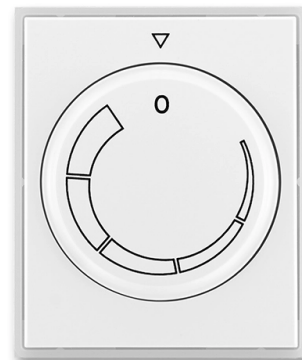

# Kryt regulátora otáčiek, s upevňovacou maticou

**Kód produktu** 3294E-A00130 01

**Dizajn** Time®, Element®

**Variant** biela / ľadová biela

**Status** Výbeh

## ĎALŠIE VARIANTY

	Variant	Kód produktu
	biela / biela	3294E-A00130 03
	titánová	3294E-A00130 08
	starostrieborná	3294E-A00130 32
	šampanská	3294E-A00130 33
	antracitová	3294E-A00130 34
	oceľová	3294E-A00130 36