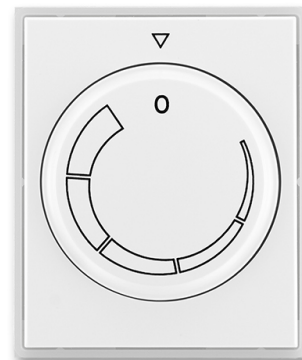

Kryt regulátora otáčiek, s upevňovacou maticou

Kód produktu 3294E-A00130 01

Dizajn Time®, Element®

Variant biela / ľadová biela

Status Výbeh

POPIS

Pre prístroj regulátora otáčok

ĎALŠIE VARIANTY

	Variant	Kód produktu
	biela / biela	3294E-A00130 03
	titánová	3294E-A00130 08
	starostrieborná	3294E-A00130 32
	šampanská	3294E-A00130 33
	antracitová	3294E-A00130 34
	oceľová	3294E-A00130 36