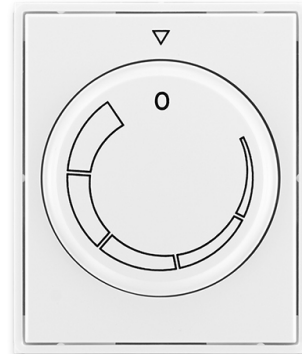

# Kryt regulátora otáčiek, s upevňovacou maticou

**Kód produktu** 3294E-A00130 03

**Dizajn** Element®, Time®

**Variant** biela / biela

**Status** Výbeh

## ĎALŠIE VARIANTY

Variant	Kód produktu
 biela / ľadová biela	3294E-A00130 01
 titánová	3294E-A00130 08
 starostrieborná	3294E-A00130 32
 šampanská	3294E-A00130 33
 antracitová	3294E-A00130 34
 oceľová	3294E-A00130 36