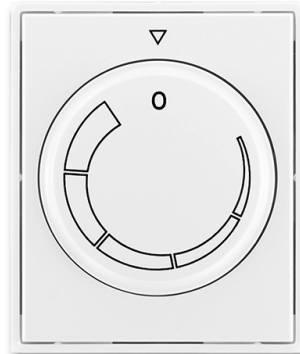

Kryt regulátora otáčiek, s upevňovacou maticou

Kód produktu 3294E-A00130 03

Dizajn Element®, Time®

Variant biela / biela

Status Výbeh

POPIS

Pre prístroj regulátora otáčok

ĎALŠIE VARIANTY

Variant	Kód produktu
 biela / ľadová biela	3294E-A00130 01
 titánová	3294E-A00130 08
 starostrieborná	3294E-A00130 32
 šampanská	3294E-A00130 33
 antracitová	3294E-A00130 34
 oceľová	3294E-A00130 36