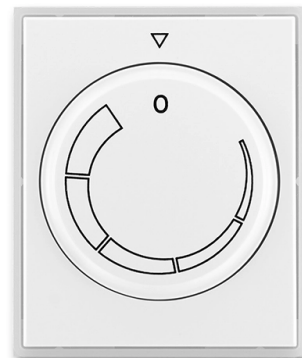

# Kryt regulátora otáčiek, s upevňovacou maticou

**Kód produktu** 3294E-A00130 01

**Dizajn** Time®, Element®

**Variant** biela / ľadová biela

**Status** Výbeh

## ĎALŠIE VARIANTY

	Variant	Kód produktu
	biela / biela	3294E-A00130 03
	biela / ľadová šedá	3294E-A00130 04