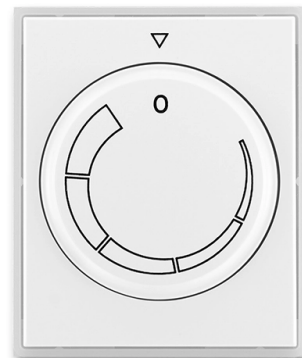

Kryt regulátora otáčiek, s upevňovacou maticou

Kód produktu 3294E-A00130 01

Dizajn Time®, Element®

Variant biela / ľadová biela

Status Výbeh

POPIS

Pre prístroj regulátora otáčok

ĎALŠIE VARIANTY

Variant	Kód produktu
 Biela / Biela	3294E-A00130 03
 Biela / Ľadová Šedá	3294E-A00130 04