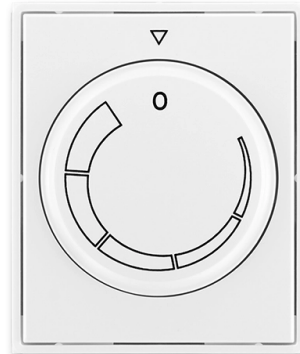

Kryt regulátora otáčiek, s upevňovacou maticou

Kód produktu 3294E-A00130 03

Dizajn Element®, Time®

Variant biela / biela

Status Výbeh

POPIS

Pre prístroj regulátora otáčok

ĎALŠIE VARIANTY

Variant	Kód produktu
 biela / ľadová biela	3294E-A00130 01
 biela / ľadová šedá	3294E-A00130 04