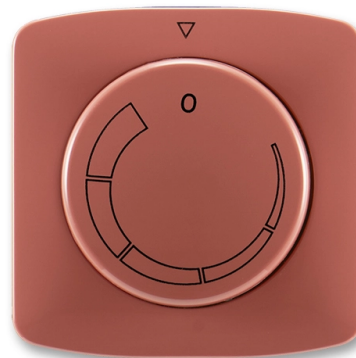

# Kryt regulátora otáčiek, s upevňovacou maticou

**Kód produktu** 3294A-A00130 R2

**Dizajn** Tango®

**Variant** vresová červená

**Status** Výbeh

## ĎALŠIE VARIANTY

Variant	Kód produktu
 Biela	3294A-A00130 B
 Slonová Kost	3294A-A00130 C
 Šedá	3294A-A00130 S
 Běžová	3294A-A00130 D
 Hnedá	3294A-A00130 H
 Čierna	3294A-A00130 N
 Dymová Šedá	3294A-A00130 S2