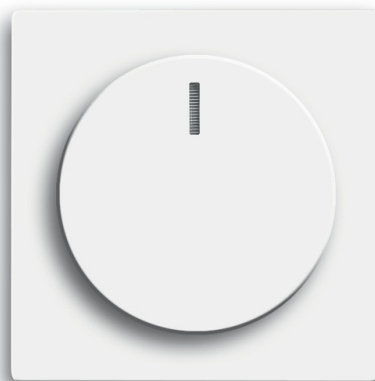

# Kryt stmievača s otočným ovládačom, s upevňovacou maticou a tlejivkou

**Kód produktu** 2CKA006599A2953

**Typové číslo** 6540-84-102

**Dizajn** future® linear, solo®, solo® carat, Busch-axcent®

**Variant** štúdiová biela

## POPIS

Pre prístroj stmievača s otočným ovládaním (2200 UJ, 2250 U, 2247 U, 6520 U, 6517 U-101, 6513 U, 2112 U-101).

Náhrada za obj. Č. 6599-0-2833.

V kombinácii s prístrojom 6599-0-2035 (2112 U-101) nie je možné použiť osvetlenie krytu tlejivkou.

## ĎALŠIE VARIANTY

Variant	Kód produktu
 metalická šedá	2CKA006599A2980
 antracitová	2CKA006599A2950
 slonová kosť	2CKA006599A2951