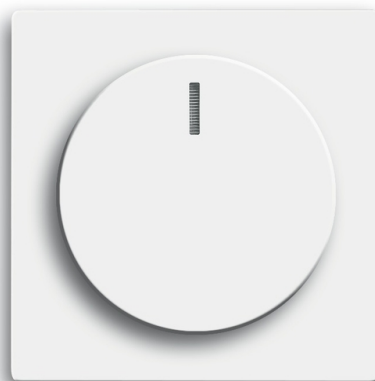

# Kryt stmievača s otočným ovládačom, s upevňovacou maticou a tlejivkou

**Kód produktu** 2CKA006599A2953

**Typové číslo** 6540-84-102

**Dizajn** future® linear, solo®, solo® carat, Busch-axcent®

**Variant** štúdiová biela

## POPIS

Pre prístroj stmievača s otočným ovládaním (2200 UJ, 2250 U, 2247 U, 6520 U, 6517 U-101, 6513 U, 2112 U-101).

Náhrada za obj. Č. 6599-0-2833.

V kombinácii s prístrojom 6599-0-2035 (2112 U-101) nie je možné použiť osvetlenie krytu tlejivkou.

## ĎALŠIE VARIANTY

Variant	Kód produktu
 metalická šedá	2CKA006599A2980
 antracitová	2CKA006599A2950
 slonová kosť	2CKA006599A2951