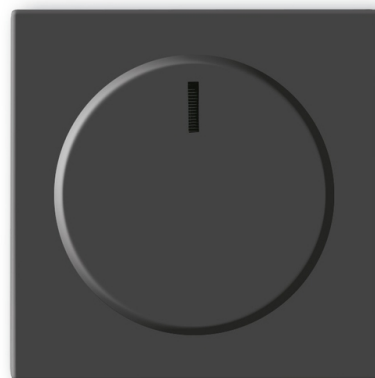

# Kryt stmievača s otočným ovládačom, s upevňovacou maticou a tlejivkou

**Kód produktu** 2CKA006599A2950

**Typové číslo** 6540-81-102

**Dizajn** future® linear, solo®, solo® carat, Busch-axcent®

**Variant** antracitová

## POPIS

Pre prístroj stmievača s otočným ovládaním (2200 UJ, 2250 U, 2247 U, 6520 U, 6517 U-101, 6513 U, 2112 U-101).

Náhrada za obj. Č. 6599-0-2880.

V kombinácii s prístrojom 6599-0-2035 (2112 U-101) nie je možné použiť osvetlenie krytu tlejivkou.

## ĎALŠIE VARIANTY

Variant	Kód produktu
 metalická šedá	2CKA006599A2980
 slonová kosť	2CKA006599A2951
 štúdiová biela	2CKA006599A2953