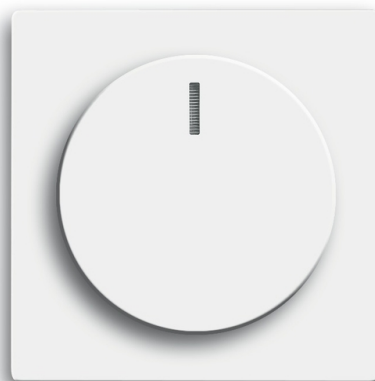

# Kryt stmievača s otočným ovládačom, s upevňovacou maticou a tlejivkou

**Kód produktu** 2CKA006599A2953

**Typové číslo** 6540-84-102

**Dizajn** future® linear, solo®, solo® carat, Busch-axcent®

**Variant** štúdiová biela

## POPIS

Pre prístroj stmievača s otočným ovládaním (2200 UJ, 2250 U, 2247 U, 6520 U, 6517 U-101, 6513 U, 2112 U-101).

Náhrada za obj. Č. 6599-0-2833.

V kombinácii s prístrojom 6599-0-2035 (2112 U-101) nie je možné použiť osvetlenie krytu tlejivkou.

## ĎALŠIE VARIANTY

Variant	Kód produktu
 antracitová	2CKA006599A2950
 slonová kosť	2CKA006599A2951
 hliníková strieborná	2CKA006599A2952
 ušľachtilá oceľ	2CKA006599A2959
 zamatová biela	2CKA006599A2961
 zamatová čierna	2CKA006599A2966