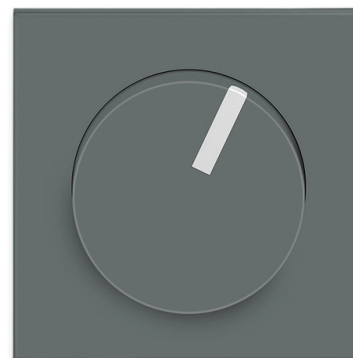

Kryt stmievača s otočným ovládačom, s upevňovacou maticou

Kód produktu 3294M-A00123 61

Dizajn Neo®

Varianta grafitová / ľadová biela

Status Výbeh

POPIS

Pre prístroj stmievača s otočným ovládaním (2200 UJ, 2250 U, 2247 U, 6520 U, 6517 U-101, 6513 U, 2112 U-101)

ĎALŠIE VARIANTY

	Varianta	Kód produktu
	biela / ľadová biela	3294M-A00123 01
	biela / ľadová modrá	3294M-A00123 41
	biela / ľadová zelená	3294M-A00123 42
	biela / ľadová oranžová	3294M-A00123 43
	biela / ľadová šedá	3294M-A00123 44