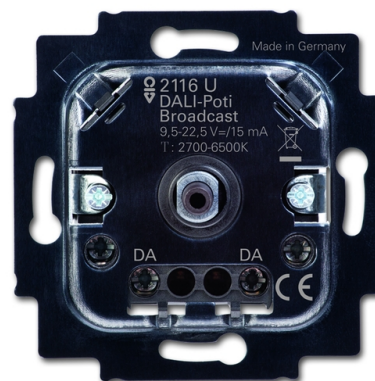

# Prístroj stmievača pre otočné ovládanie a tlačidlové spínanie

Kód produktu 2CKA006599A3025

Typové číslo 2116 U

## POPIS

Pre centrálné spínanie a stmievanie až 64 zariadení DALI podľa STN EN 62386.

Pre reguláciu farebnej teploty bieleho svetla svietidiel s predradníkom DALI s funkciou "tunable white" zodpovedajúce STN EN 62386-209 (Zariadenie Typ 8).

Je nutné zaistiť napájanie z externého zdroja DALI podľa STN EN 62386 (napr. Tridonic, Philips, HELVAR alebo pomocou aktívneho potenciometra 6599-0-3026).

Prúdová spotreba: max. 15 mA

Prístroj je odolný proti prepólovaniu.

Dĺžka vedenia DALI: max. 300 m (prierez žíl 1,5 - 2,5 mm<sup>2</sup>)

Úroveň jasu pri zapnutí krátkym stlačením: naposledy použitá alebo predvoliteľná

Základná úroveň jasu: minimálna alebo predvoliteľná