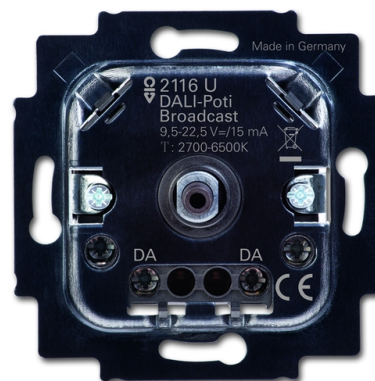

# Prístroj stmievača pre otočné ovládanie a tlačidlové spínanie

Kód produktu 2CKA006599A3025  
Typové číslo 2116 U

## POPIS

Pre centrálné spínanie a stmievanie až 64 zariadení DALI podľa STN EN 62386.

Pre reguláciu farebnej teploty bieleho svetla svietidiel s predradníkom DALI s funkciou "tunable white" zodpovedajúce STN EN 62386-209 (Zariadenie Typ 8).

Je nutné zaistiť napájanie z externého zdroja DALI podľa STN EN 62386 (napr. Tridonic, Philips, HELVAR alebo pomocou aktívneho potenciometra 6599-0-3026).

Prúdová spotreba: max. 15 mA

Prístroj je odolný proti prepólovaniu.

Paralelne možno prepojiť až päť potenciometrov.

Možno použiť na ďalšie ovládacie miesto v kombinácii s prístrojom 6599-0-3026.

Prístroj nie je vhodný na kombináciu s inými snímačmi DALI.

2-vodičové pripojenie