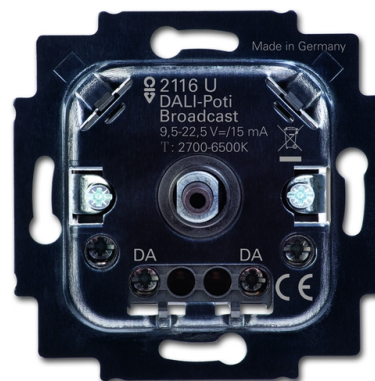

Prístroj stmievača pre otočné ovládanie a tlačidlové spínanie

Kód produktu 2CKA006599A3025

Typové číslo 2116 U

POPIS

Pre centrálné spínanie a stmievanie až 64 zariadení DALI podľa STN EN 62386.

Pre reguláciu farebnej teploty bieleho svetla svietidiel s predradníkom DALI s funkciou "tunable white" zodpovedajúce STN EN 62386-209 (Zariadenie Typ 8).

Je nutné zaistiť napájanie z externého zdroja DALI podľa STN EN 62386 (napr. Tridonic, Philips, HELVAR alebo pomocou aktívneho potenciometra 6599-0-3026).

Prúdová spotreba: max. 15 mA

Prístroj je odolný proti prepólovaniu.

Dĺžka vedenia DALI: max. 300 m (prierez žíl 1,5 - 2,5 mm²)

Úroveň jasu pri zapnutí krátkym stlačením: naposledy použitá alebo predvoliteľná

Základná úroveň jasu: minimálna alebo predvoliteľná

Paralelne možno prepojiť až päť potenciometrov.

Možno použiť na ďalšie ovládacie miesto v kombinácii s prístrojom 6599-0-3026.

Prístroj nie je vhodný na kombináciu s inými snímačmi DALI.

2-vodičové pripojenie

Upevnenie skrutkami alebo rozperkami.

Skrutkové svorky (pre vodiče max. 2,5 mm²).