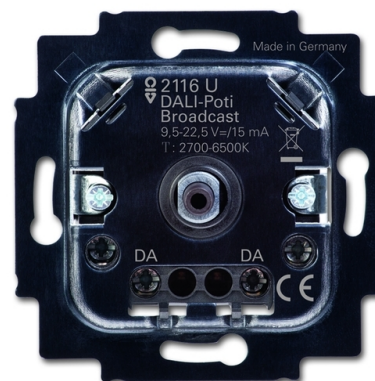

Prístroj stmievača pre otočné ovládanie a tlačidlové spínanie

Kód produktu 2CKA006599A3025

Typové číslo 2116 U

POPIS

Pre centrálné spínanie a stmievanie až 64 zariadení DALI podľa STN EN 62386.

Pre reguláciu farebnej teploty bieleho svetla svietidiel s predradníkom DALI s funkciou "tunable white" zodpovedajúce STN EN 62386-209 (Zariadenie Typ 8).

Je nutné zaistiť napájanie z externého zdroja DALI podľa STN EN 62386 (napr. Tridonic, Philips, HELVAR alebo pomocou aktívneho potenciometra 6599-0-3026).

Prúdová spotreba: max. 15 mA

Prístroj je odolný proti prepólovaniu.

Dĺžka vedenia DALI: max. 300 m (prierez žíl 1,5 - 2,5 mm²)

Úroveň jasů pri zapnutí krátkym stlačením: naposledy použitá alebo predvoliteľná

Základná úroveň jasů: minimálna alebo predvoliteľná

Paralelne možno prepojiť až päť potenciometrov.

Možno použiť na ďalšie ovládacie miesto v kombinácii s prístrojom 6599-0-3026.

Prístroj nie je vhodný na kombináciu s inými snímačmi DALI.

2-vodičové pripojenie

Upevnenie skrutkami alebo rozperkami.

Skrutkové svorky (pre vodiče max. 2,5 mm²).