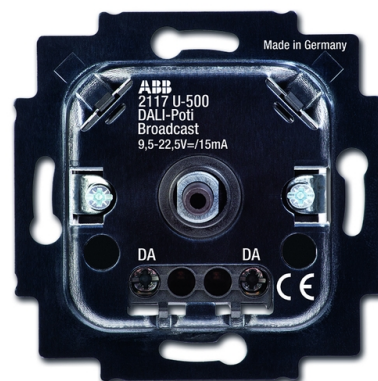

# Prístroj stmievača pre otočné ovládanie a tlačidlové spínanie

Kód produktu 2CKA006599A2987

Typové číslo 2117 U-500

## POPIS

Pre centrálné spínanie a stmievanie až 64 zariadení DALI podľa STN EN 62386.

Zvýšená citlivosť nastavenia jasu pri pomalom otáčaní.

Integrované orientačné LED osvetlenie (18 voliteľných farieb alebo vypnuté) na prispôsobenie krytu (nemožno použiť pre dizajnový rad Impuls).

Je nutné zaistiť napájanie z externého zdroja DALI podľa STN EN 62386 (napr. Tridonic, Philips, HELVAR alebo pomocou aktívneho potenciometra 6599-0-2988).

Prúdová spotreba: max. 15 mA

Prístroj je odolný proti prepólovaniu.

Dĺžka vedenia DALI: max. 300 m (prierez žíl 1,5 - 2,5 mm<sup>2</sup>)

Úroveň jasu pri zapnutí krátkym stlačením: naposledy použitá alebo predvoliteľná

Základná úroveň jasu : minimálna alebo predvoliteľná