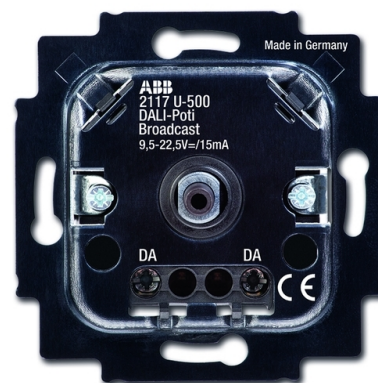

Prístroj stmievača pre otočné ovládanie a tlačidlové spínanie

Kód produktu 2CKA006599A2987
Typové číslo 2117 U-500

POPIS

Pre centrálné spínanie a stmievanie až 64 zariadení DALI podľa STN EN 62386.

Zvýšená citlivosť nastavenia jasu pri pomalom otáčaní.

Integrované orientačné LED osvetlenie (18 voliteľných farieb alebo vypnuté) na prispôsobenie krytu (nemožno použiť pre dizajnový rad Impuls) .

Je nutné zaistiť napájanie z externého zdroja DALI podľa STN EN 62386 (napr. Tridonic, Philips, HELVAR alebo pomocou aktívneho potenciometra 6599-0-2988).

Prúdová spotreba: max. 15 mA

Prístroj je odolný proti prepólovaniu.

Dĺžka vedenia DALI: max. 300 m (prierez žíl 1,5 - 2,5 mm²)

Úroveň jasu pri zapnutí krátkym stlačením: naposledy použitá alebo predvoliteľná

Základná úroveň jasu : minimálna alebo predvoliteľná

Paralelne možno prepojiť až päť potenciometrov.

Možno použiť na ďalšie ovládacie miesto v kombinácii s prístrojom 6599-0-2988.

Prístroj nie je vhodný na kombináciu s inými snímačmi DALI.