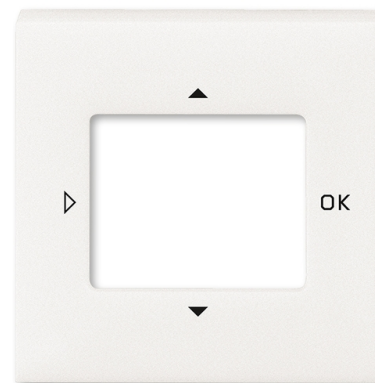

Kryt ovládača časovacieho, s otvorom pre displej

Kód produktu 3299H-A40100 68

Dizajn Levit@M

Variant perleťová

POPIS

Pre komfortné časovacie ovládač Busch-Timer® (6455) alebo časovač Busch-Timer® (6465).

V prípade samostatnej inštalácie prístroja je nutné pre tento kryt použiť rámček s otvorom 55 × 55 mm (3901H-A05510. .).

V prípade inštalácie prístroja do viacnásobných kombinácií je nutné pre tento kryt použiť štandardné rámček zodpovedajúci násobnosti 3901H-A050.0 ..). Podľa pozície prístroja v rámčeku je potrebné použiť ešte krajné alebo stredný kryt rámčeku s otvorom 55 × 55 mm 3901H-A00.55 ..).