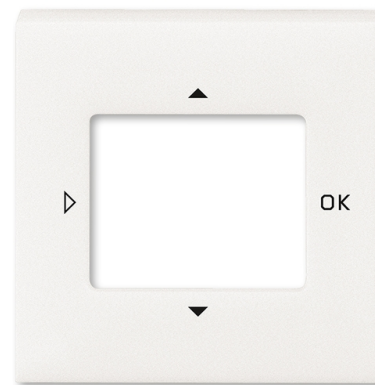

Kryt ovládača časovacieho, s otvorom pre displej

Kód produktu 3299H-A40100 68

Dizajn Levit@M

Variant perleťová

POPIS

Pre komfortné časovacie ovládač Busch-Timer® (6455) alebo časovač Busch-Timer® (6465).

V prípade samostatnej inštalácie prístroja je nutné pre tento kryt použiť rámček s otvorom 55 × 55 mm (3901H-A05510. .).

V prípade inštalácie prístroja do viacnásobných kombinácií je nutné pre tento kryt použiť štandardné rámček zodpovedajúci násobnosti 3901H-A050.0 ..). Podľa pozície prístroja v rámčeku je potrebné použiť ešte krajné alebo stredný kryt rámčeku s otvorom 55 × 55 mm 3901H-A00.55 ..).