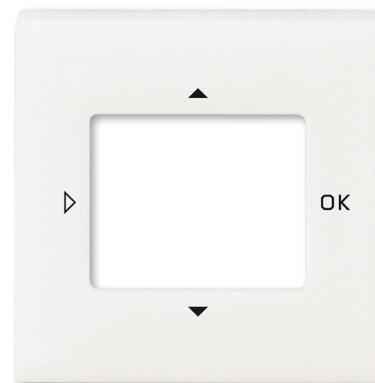

# Kryt ovládača časovacieho, s otvorom pre displej

**Kód produktu** 3299H-A40100 68

**Dizajn** Levit@M

**Variant** perleťová

## POPIS

Pre komfortné časovacie ovládač Busch-Timer® (6455) alebo časovač Busch-Timer® (6465).

V prípade samostatnej inštalácie prístroja je nutné pre tento kryt použiť rámček s otvorom 55 × 55 mm (3901H-A05510. .).