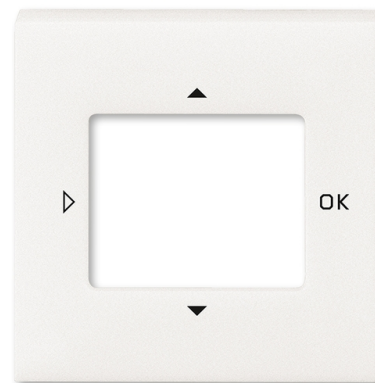

Kryt ovládača časovacieho, s otvorom pre displej

Kód produktu 3299H-A40100 68

Dizajn Levit@M

Variant perleťová

POPIS

Pre komfortné časovacie ovládač Busch-Timer® (6455) alebo časovač Busch-Timer® (6465).

V prípade samostatnej inštalácie prístroja je nutné pre tento kryt použiť rámček s otvorom 55 × 55 mm (3901H-A05510. ..).

V prípade inštalácie prístroja do viacnásobných kombinácií je nutné pre tento kryt použiť štandardné rámček zodpovedajúci násobnosti 3901H-A050.0 ..). Podľa pozície prístroja v rámčeku je potrebné použiť ešte krajné alebo stredný kryt rámčeku s otvorom 55 × 55 mm 3901H-A00.55 ..).