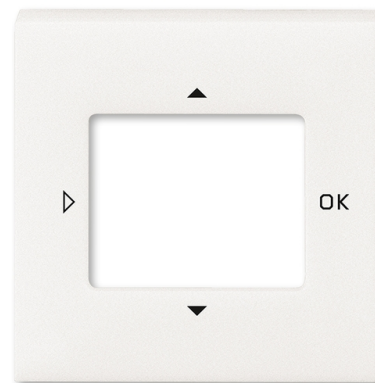

Kryt ovládača časovacieho, s otvorom pre displej

Kód produktu 3299H-A40100 68

Dizajn Levit@M

Variant perleťová

POPIS

Pre komfortné časovacie ovládač Busch-Timer® (6455) alebo časovač Busch-Timer® (6465).

V prípade samostatnej inštalácie prístroja je nutné pre tento kryt použiť rámček s otvorom 55 × 55 mm (3901H-A05510. .).

V prípade inštalácie prístroja do viacnásobných kombinácií je nutné pre tento kryt použiť štandardné rámček zodpovedajúci násobnosti 3901H-A050.0 ..). Podľa pozície prístroja v rámčeku je potrebné použiť ešte krajné alebo stredný kryt rámčeku s otvorom 55 × 55 mm 3901H-A00.55 ..).