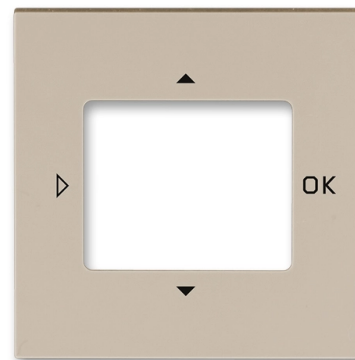

# Kryt ovládača časovacieho, s otvorom pre displej

**Kód produktu** 3299H-A40100 18

**Dizajn** Levit®

**Variant** macchiato

## POPIS

**POZOR!** V prípade samostatnej inštalácie prístroja je nutné pre tento kryt použiť rámček s otvorom 55 × 55 mm (3901H-A05510. ..).

V prípade inštalácie prístroja do viacnásobných kombinácií je nutné pre tento kryt použiť štandardné rámček zodpovedajúci násobnosti 3901H-A050.0 ..). Podľa pozície prístroja v rámčeku je potrebné použiť ešte krajné alebo stredný kryt rámčeku s otvorom 55 × 55 mm 3901H-A00.55 ..).

Pre komfortné časovacie ovládač Busch-Timer® (6455) alebo časovač Busch-Timer® (6465).

## ĎALŠIE VARIANTY

Variant	Kód produktu
 Biela	3299H-A40100 03
 Šedá	3299H-A40100 16
 Slonová Kosť	3299H-A40100 17
 Žltá	3299H-A40100 64
 Červená	3299H-A40100 65
 Oranžová	3299H-A40100 66
 Zelená	3299H-A40100 67