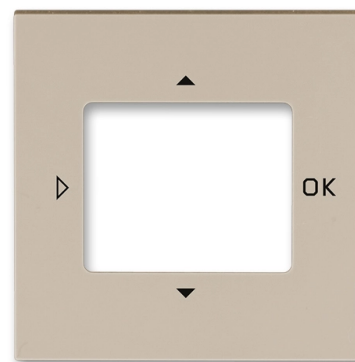

Kryt ovládača časovacieho, s otvorom pre displej

Kód produktu 3299H-A40100 18

Dizajn Levit®

Variant macchiato

POPIS

POZOR! V prípade samostatnej inštalácie prístroja je nutné pre tento kryt použiť rámček s otvorom 55 × 55 mm (3901H-A05510. ..).

V prípade inštalácie prístroja do viacnásobných kombinácií je nutné pre tento kryt použiť štandardné rámček zodpovedajúci násobnosti 3901H-A050.0 ..). Podľa pozície prístroja v rámčeku je potrebné použiť ešte krajné alebo stredný kryt rámčeku s otvorom 55 × 55 mm 3901H-A00.55 ..).

Pre komfortné časovacie ovládač Busch-Timer® (6455) alebo časovač Busch-Timer® (6465).

ĎALŠIE VARIANTY

	Variant	Kód produktu
	biela	3299H-A40100 03
	šedá	3299H-A40100 16
	slonová kosť	3299H-A40100 17
	žltá	3299H-A40100 64
	červená	3299H-A40100 65
	oranžová	3299H-A40100 66
	zelená	3299H-A40100 67