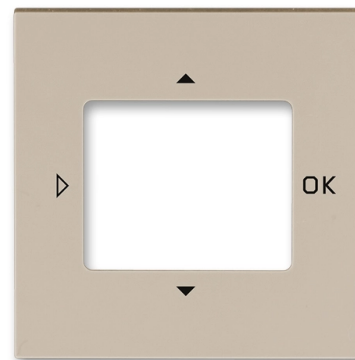

# Kryt ovládača časovacieho, s otvorom pre displej

**Kód produktu** 3299H-A40100 18

**Dizajn** Levit®

**Variant** macchiato

## POPIS

**POZOR!** V prípade samostatnej inštalácie prístroja je nutné pre tento kryt použiť rámček s otvorom 55 × 55 mm (3901H-A05510. ..).

V prípade inštalácie prístroja do viacnásobných kombinácií je nutné pre tento kryt použiť štandardné rámček zodpovedajúci násobnosti 3901H-A050.0 ..). Podľa pozície prístroja v rámčeku je potrebné použiť ešte krajné alebo stredný kryt rámčeku s otvorom 55 × 55 mm 3901H-A00.55 ..).

Pre komfortné časovacie ovládač Busch-Timer® (6455) alebo časovač Busch-Timer® (6465).

## ĎALŠIE VARIANTY

	Variant	Kód produktu
	biela	3299H-A40100 03
	šedá	3299H-A40100 16
	slonová kosť	3299H-A40100 17
	žltá	3299H-A40100 64
	červená	3299H-A40100 65
	oranžová	3299H-A40100 66
	zelená	3299H-A40100 67