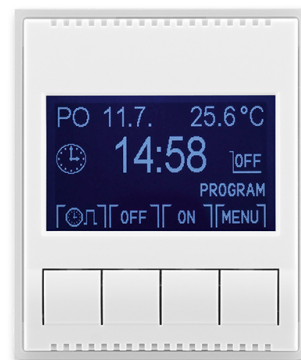

Hodiny spínacie programovateľné (ovládacia jednotka)

Kód produktu 3292E-A20301 01

Dizajn Time®, Element®

Variant biela / ľadová biela

POPIS

Ovládacia jednotka (nutné použiť spínací prístroj).

Prevádzkové režimy: manuálny, automatický (1 základný alebo 3 rozšírené časové programy), automatický astro, časovač, dovolenka

Časový program: max. 70 časových značiek s rozlíšením 5 minút, pre jednotlivé dni v týždni alebo Po-Pia, So-Ne, Po-Ne.

Ďalšie funkcie: softvérové vypnutie, jas a kontrast displeja, zámok tlačidiel, meranie izbovej teploty, vonkajšie ovládanie kontaktom, počítadlo prevádzkových hodín, inverzia funkcie výstupu, automatický prechod zimný/letný čas, astrofunkcie (zemepisné súradnice, časové pásmo, korekcia východu a západu slnka), voľba jazyka (CZ, EN, RUS)

Rezerva chodu: cca 90 dní (dobíjacie Li článok)

Pracovná teplota: 0 °C až +50 °C

ĎALŠIE VARIANTY

Variant	Kód produktu
 biela / biela	3292E-A20301 03
 titánová	3292E-A20301 08
 starostrieborná	3292E-A20301 32
 šampanská	3292E-A20301 33
 antracitová	3292E-A20301 34
 oceľová	3292E-A20301 36