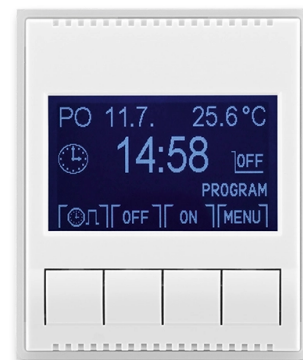

Hodiny spínacie programovateľné (ovládacia jednotka)

Kód produktu 3292E-A20301 01

Dizajn Time®, Element®

Variant biela / ľadová biela

POPIS

Ovládacia jednotka (nutné použiť spínací prístroj).

Prevádzkové režimy: manuálny, automatický (1 základný alebo 3 rozšírené časové programy), automatický astro, časovač, dovolenka

Časový program: max. 70 časových značiek s rozlíšením 5 minút, pre jednotlivé dni v týždni alebo Po-Pia, So-Ne, Po-Ne.

Ďalšie funkcie: softvérové vypnutie, jas a kontrast displeja, zámok tlačidiel, meranie izbovej teploty, vonkajšie ovládanie kontaktom, počítadlo prevádzkových hodín, inverzia funkcie výstupu, automatický prechod zimný/letný čas, astrofunkcie (zemepisné súradnice, časové pásmo, korekcia východu a západu slnka), voľba jazyka (CZ, EN, RUS)

Rezerva chodu: cca 90 dní (dobíjacie Li článok)

Pracovná teplota: 0 °C až +50 °C

ĎALŠIE VARIANTY

Variant	Kód produktu
 biela / biela	3292E-A20301 03
 biela / ľadová šedá	3292E-A20301 04