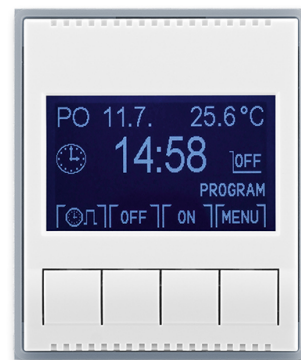

Hodiny spínacie programovateľné (ovládacia jednotka)

Kód produktu 3292E-A20301 04

Dizajn Element®

Variant biela / ľadová šedá

POPIS

Ovládacia jednotka (nutné použiť spínací prístroj).

Prevádzkové režimy: manuálny, automatický (1 základná alebo 3 rozšírené časové programy), automatický astro, časovač, dovolenka

Časový program: max. 70 časových značiek s rozlíšením 5 minút, pre jednotlivé dni v týždni alebo Po-Pia, So-Ne, Po-Ne.

Ďalšie funkcie: softvérové vypnutie, jas a kontrast displeja, zámok tlačidiel, meranie izbovej teploty, vonkajšie ovládanie kontaktom, počítadlo prevádzkových hodín, inverzie funkcie výstupu, automatický prechod zimný/letný čas, astrofunkcie (zemepisné súradnice, časové pásmo, korekcia východu a západu slnka), voľba jazyka (CZ, EN, RUS)

Rezerva chodu: cca 90 dní (dobíjacie Li článok)

Pracovná teplota: 0 °C až +50 °C

ĎALŠIE VARIANTY

Variant	Kód produktu
 biela / ľadová biela	3292E-A20301 01
 biela / biela	3292E-A20301 03