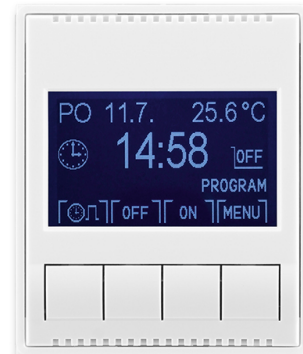

Hodiny spínacie programovateľné (ovládacia jednotka)

Kód produktu 3292E-A20301 03

Dizajn Element®, Time®

Variant biela / biela

POPIS

Ovládacia jednotka (nutné použiť spínací prístroj).

Prevádzkové režimy: manuálny, automatický (1 základná alebo 3 rozšírené časové programy), automatický astro, časovač, dovolenka

Časový program: max. 70 časových značiek s rozlíšením 5 minút, pre jednotlivé dni v týždni alebo Po-Pia, So-Ne, Po-Ne.

Ďalšie funkcie: softvérové vypnutie, jas a kontrast displeja, zámok tlačidiel, meranie izbovej teploty, vonkajšie ovládanie kontaktom, počítadlo prevádzkových hodín, inverzie funkcie výstupu, automatický prechod zimný/letný čas, astrofunkcie (zemepisné súradnice, časové pásmo, korekcia východu a západu slnka), voľba jazyka (CZ, EN, RUS)

Rezerva chodu: cca 90 dní (dobíjacie Li článok)

Pracovná teplota: 0 °C až +50 °C

ĎALŠIE VARIANTY

Variant	Kód produktu
 biela / ľadová biela	3292E-A20301 01
 biela / ľadová šedá	3292E-A20301 04