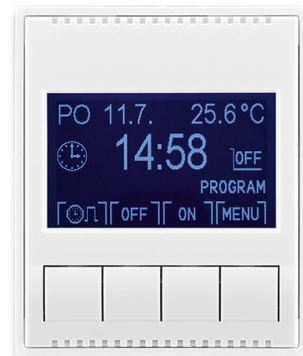

# Hodiny spínacie programovateľné (ovládacia jednotka)

**Kód produktu** 3292E-A20301 03

**Dizajn** Element®, Time®

**Variant** biela / biela

## POPIS

Ovládacia jednotka (nutné použiť spínací prístroj).

Prevádzkové režimy: manuálny, automatický (1 základná alebo 3 rozšírené časové programy), automatický astro, časovač, dovolenka

Časový program: max. 70 časových značiek s rozlíšením 5 minút, pre jednotlivé dni v týždni alebo Po-Pia, So-Ne, Po-Ne.

Ďalšie funkcie: softvérové vypnutie, jas a kontrast displeja, zámok tlačidiel,

meranie izbovej teploty, vonkajšie ovládanie kontaktom, počítadlo

prevádzkových hodín, inverzie funkcie výstupu, automatický prechod

## ĎALŠIE VARIANTY

Variant	Kód produktu
 biela / ľadová biela	3292E-A20301 01
 biela / ľadová šedá	3292E-A20301 04