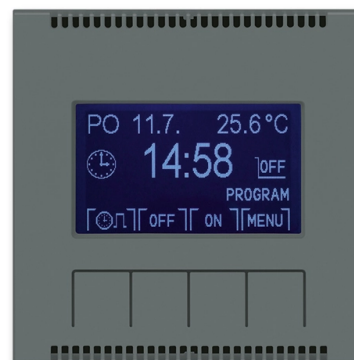

Hodiny spínacie programovateľné (ovládacia jednotka)

Kód produktu 3292M-A20301 61

Dizajn Neo®

Variants grafitová

Status Výbeh

POPIS

Ovládacia jednotka (nutné použiť spínací prístroj).

Prevádzkové režimy: manuálny, automatický (1 základná alebo 3 rozšírené časové programy), automatický astro, časovač, dovolenka

Časový program: max. 70 časových značiek s rozlíšením 5 minút, pre jednotlivé dni v týždni alebo Po-Pia, So-Ne, Po-Ne.

Ďalšie funkcie: softvérové vypnutie, jas a kontrast displeja, zámok tlačidiel, meranie izbovej teploty, vonkajšie ovládanie kontaktom, počítadlo prevádzkových hodín, inverzie funkcie výstupu, automatický prechod zimný/letný čas, astrofunkcie (zemepisné súradnice, časové pásmo, korekcia východu a západu slnka), voľba jazyka (CZ, EN, RUS)

Rezerva chodu: cca 90 dní (dobíjacie Li článok)

Pracovná teplota: 0 °C až +50 °C

ĎALŠIE VARIANTY

	Variants	Kód produktu
	biela	3292M-A20301 03