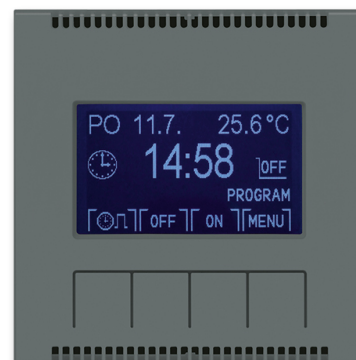

Hodiny spínacie programovateľné (ovládacia jednotka)

Kód produktu 3292M-A20301 61

Dizajn Neo®

Varianta grafitová

POPIS

Ovládacia jednotka (nutné použiť spínací prístroj).

Prevádzkové režimy: manuálny, automatický (1 základná alebo 3 rozšírené časové programy), automatický astro, časovač, dovolenka

Časový program: max. 70 časových značiek s rozlíšením 5 minút, pre jednotlivé dni v týždni alebo Po-Pia, So-Ne, Po-Ne.

Ďalšie funkcie: softvérové vypnutie, jas a kontrast displeja, zámok tlačidiel, meranie izbovej teploty, vonkajšie ovládanie kontaktom, počítadlo prevádzkových hodín, inverzie funkcie výstupu, automatický prechod zimný/letný čas, astrofunkcie (zemepisné súradnice, časové pásmo, korekcia východu a západu slnka), voľba jazyka (CZ, EN, RUS)

Rezerva chodu: cca 90 dní (dobíjacie Li článok)

Pracovná teplota: 0 °C až +50 °C

ĎALŠIE VARIANTY

Varianta	Kód produktu
 biela	3292M-A20301 03