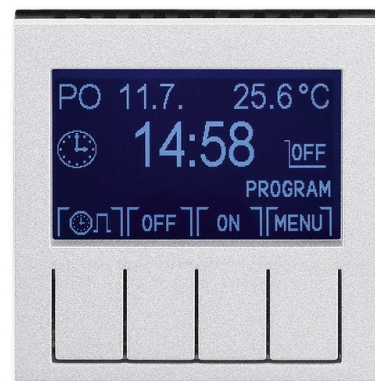

Hodiny spínacie programovateľné (ovládacia jednotka)

Kód produktu 3292H-A20301 70

Dizajn Levit@M

Variant titánová / dymová čierna

POPIS

Ovládacia jednotka (nutné použiť spínací prístroj).

Prevádzkové režimy: manuálny, automatický (1 základná alebo 3 rozšírené časové programy), automatický astro, časovač, dovolenka

Časový program: max. 70 časových značiek s rozlíšením 5 minút, pre jednotlivé dni v týždni alebo Po-Pia, So-Ne, Po-Ne.

Ďalšie funkcie: softvérové vypnutie, jas a kontrast displeja, zámok tlačidiel,

meranie izbovej teploty, vonkajšie ovládanie kontaktom, počítadlo

prevádzkových hodín, inverzie funkcie výstupu, automatický prechod

zimný/letný čas, astrofunkcie (zemepisné súradnice, časové pásmo,

korekcia východu a západu slnka), voľba jazyka (CZ, EN, RUS)

Rezerva chodu: cca 90 dní (dobíjacie Li článok)